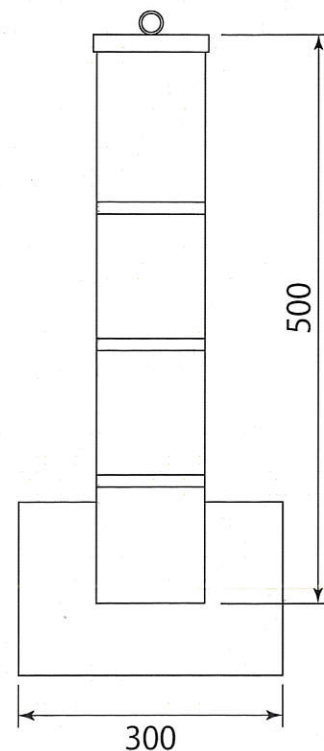

■Hiクリーン W (K-500)