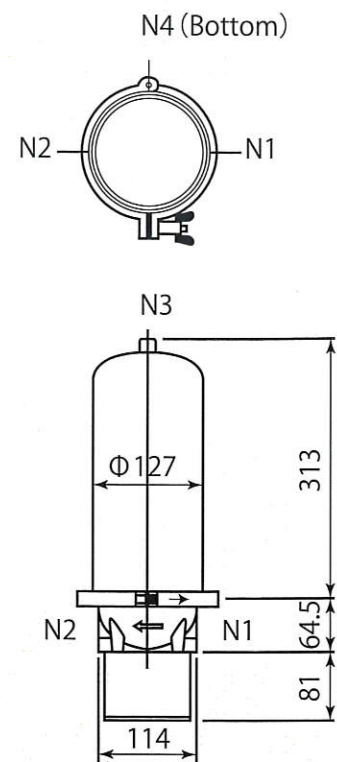

セントラル浄水器

■本体仕様	品名(型式) / EVOウォーター KTK-127
	本体材質 / SUS304ステンレス
ろ過流量 / 20L/分	設計圧力 / 7kg/cm²
	浄水能力 / 遊離残留塩素 180,000L (家庭用浄水器試験方法: JIS-S3201に基づく)
本体接続部口径 / 25A	サイズ / W114mm×D127mm×H458.5mm
重量 / 3.68kg	
■カートリッジ仕様	カートリッジ型式 / KTK-110
	カートリッジ寸法 / 110Φ×250mm
	カートリッジ重量 / 1.5kg (通水前の状態)
■セラミック仕様	遠赤ボール・界面活性セラミックスボール・麦飯石セラミックスボール
	※(注)水質・水圧等の条件により、使用期間内でもカートリッジが詰まり使用不可能な状態になる場合があります。通常の浄水量を得られない場合はカートリッジの交換を行ってください。

貯水槽投入浄水器

■Hiクリーン仕様	品名(型式) / Hiクリーン W K-500
	本体材質 / ステンレス
サイズ / 底板 30×30cm セラミック室 50×10cm	使用セラミック / 界面活性セラミックスボール
セラミック使用量 / 約 5.0 kg	本体重量 / 5.5 kg

災害用浄水システム (淡水用) 製品仕様

品名	パワーサイレス	
型式	P-1000W	
生産水量	約1,120L/h	
	※1 原水水質: 200μS/cm、水温: 25℃時	
逆浸透膜	東レ製 TMG10	
逆浸透膜使用本数	4本	
前処理フィルター	特殊カーボンフィルター CTRO-508-O	
前処理使用本数	3本	
後処理フィルター	特殊カーボンフィルター CTRO-508-O	
後処理使用本数	1本	
外観寸法	W1,500×D800×H830 (mm)	
乾燥重量	約130kg	
運転範囲	原水水質	MaxTDS: 500ppm (約1000μS/cm)
	水温	3~40℃
最大吸入揚程	3m	
付属ホース	原水側: 3m RO水側: 3m	
動力源	ガソリンエンジン	
燃料	自動車用無鉛ガソリン	
ガソリンタンク容量	約3.1L	
運転時間	約2時間	

※生産水量によって、仕様が異なります。
※1 海水仕様にも対応できます。
※品質向上のため、仕様が変更されることがあります。
※カタログは予告なく変更する場合があります。

販売元

たくみ

株式会社 匠史

〒885-0071 宮崎県都城市中町1街区7号IT産業ビル6F
TEL(0986)70-9568
FAX(0986)70-9568

取引先 株式会社プライムネット
フタムラ化学株式会社
ダイソーケミカル株式会社

■浄水器

(KTK-127)