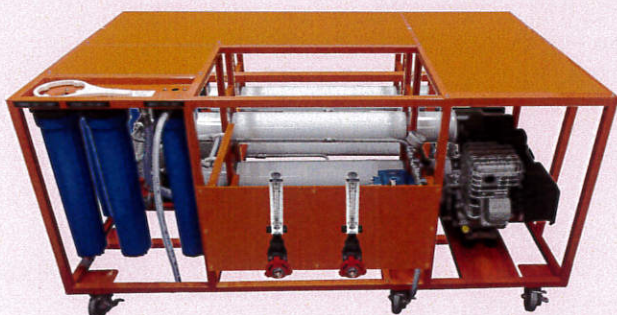

本体価格 ¥352,000 (税込) KTK-127
※PFAS(ピーファス)有機フッ素化合物も除去できます。

Hi クリーン W

貯水槽の中に投入することにより、藻・アオコの発生を抑制、殺菌・抗菌作用、その他赤錆の除去にも効果が期待出来ます。【防錆・錆落ち】界面活性効果作用

本体価格 ¥242,000 (税込) K-500

災害用 浄水システム パワーサイレス

川の水、井戸の水など飲料不可な水を飲料水として使用出来ます。 ※その他生産水量の用途に応じて対応出来ます。

画像は生産水量 1.1 t のモデルです。 ※写真は災害用 RO 浄水システム (淡水専用) となります。

セントラル浄水器

■本体仕様	品名(型式) / EVOウォーター KTK-127
	本体材質 / SUS304ステンレス
ろ過流量 / 20L/分	設計圧力 / 7kg/cm ²
	浄水能力 / 遊離残留塩素 180,000L (家庭用浄水器試験方法: JIS-S3201に基づく)
本体接続部口径 / 25A	サイズ / W114mm×D127mm×H458.5mm
重量 / 3.68kg	
■カートリッジ仕様	カートリッジ型式 / KTK-110
	カートリッジ寸法 / 110Φ×250mm
	カートリッジ重量 / 1.5kg (通水前の状態)
■セラミック仕様	遠赤ボール・界面活性セラミックスボール・麦飯石セラミックスボール
	※(注)水質・水圧等の条件により、使用期間内でもカートリッジが詰まり使用不可能な状態になる場合があります。通常の浄水量を得られない場合はカートリッジの交換を行ってください。

貯水槽投入浄水器

■Hiクリーン仕様	品名(型式) / Hiクリーン W K-500
	本体材質 / ステンレス
サイズ / 底板 30×30cm セラミック室 50×10cm	使用セラミック / 界面活性セラミックスボール
セラミック使用量 / 約 5.0 kg	本体重量 / 5.5 kg

災害用浄水システム (淡水用) 製品仕様

品名	パワーサイレス	
型式	P-1000W	
生産水量	約1,120L/h	
	※1 原水水質: 200μS/cm、水温: 25℃時	
逆浸透膜	東レ製 TMG10	
逆浸透膜使用本数	4本	
前処理フィルター	特殊カーボンフィルター CTRO-508-O	
前処理使用本数	3本	
後処理フィルター	特殊カーボンフィルター CTRO-508-O	
後処理使用本数	1本	
外観寸法	W1,500×D800×H830 (mm)	
乾燥重量	約130kg	
運転範囲	原水水質	MaxTDS: 500ppm (約1000μS/cm)
	水温	3~40℃
最大吸入揚程	3m	
付属ホース	原水側: 3m RO水側: 3m	
動力源	ガソリンエンジン	
燃料	自動車用無鉛ガソリン	
ガソリンタンク容量	約3.1L	
運転時間	約2時間	